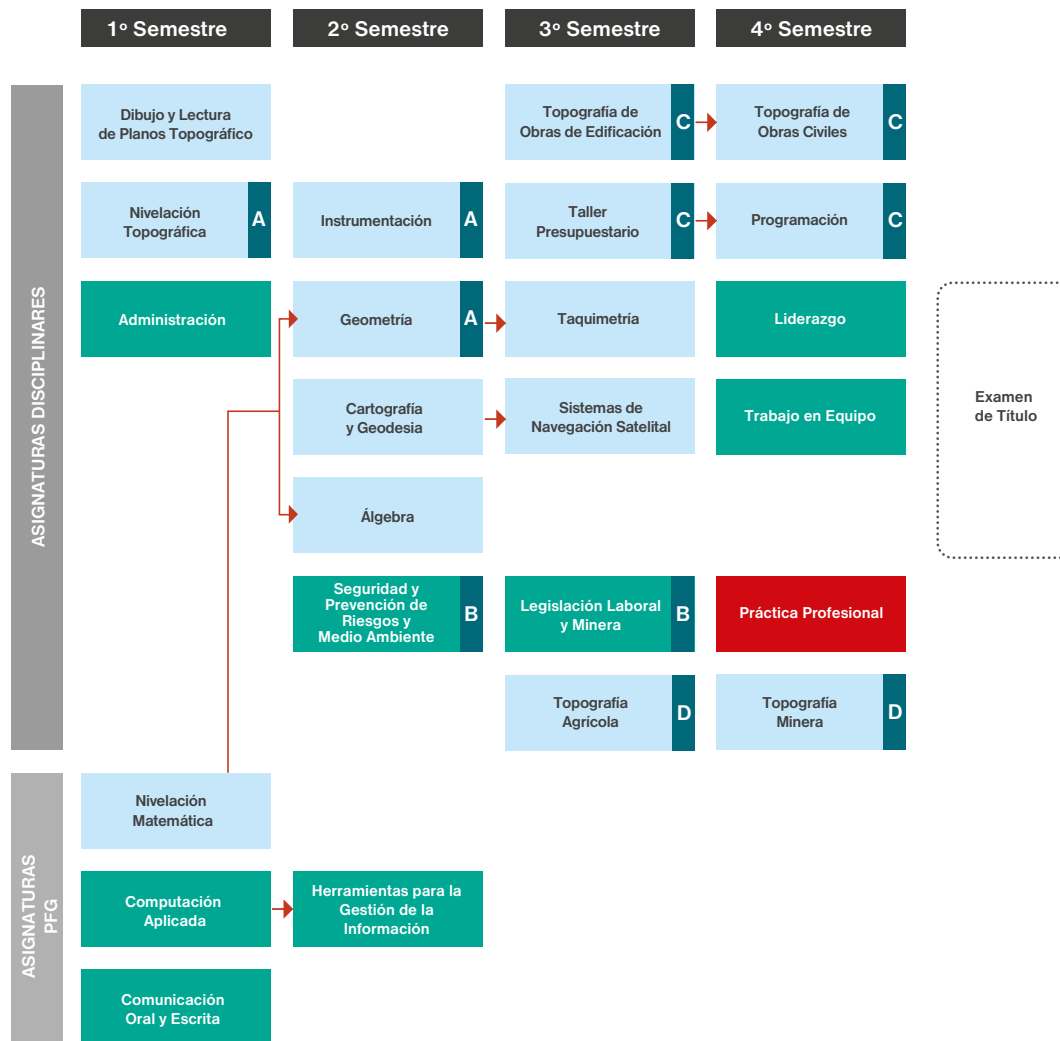

Carrera: Topografía

Título: Topógrafo

Duración: 4 Semestres

PRESENCIAL  
100% ONLINE JORNADA VESPERTINA

**DIPLOMADOS**

LA MALLA CURRICULAR CONSIDERA MÓDULOS EN FUNCIÓN DE ÁREAS DE DESEMPEÑO LABORAL, QUE TE PERMITEN OBTENER LAS SIGUIENTES CERTIFICACIONES DURANTE EL PROCESO DE TU FORMACIÓN ACADÉMICA.

**ASIGNATURAS PFG**

PROGRAMA DE FORMACIÓN GENERAL.

- A** Diplomado en Topografía
- B** Diplomado de Legislación y Seguridad
- C** Diplomado en Topografía en Construcción
- D** Diplomado en Topografía Agrícola y Minera